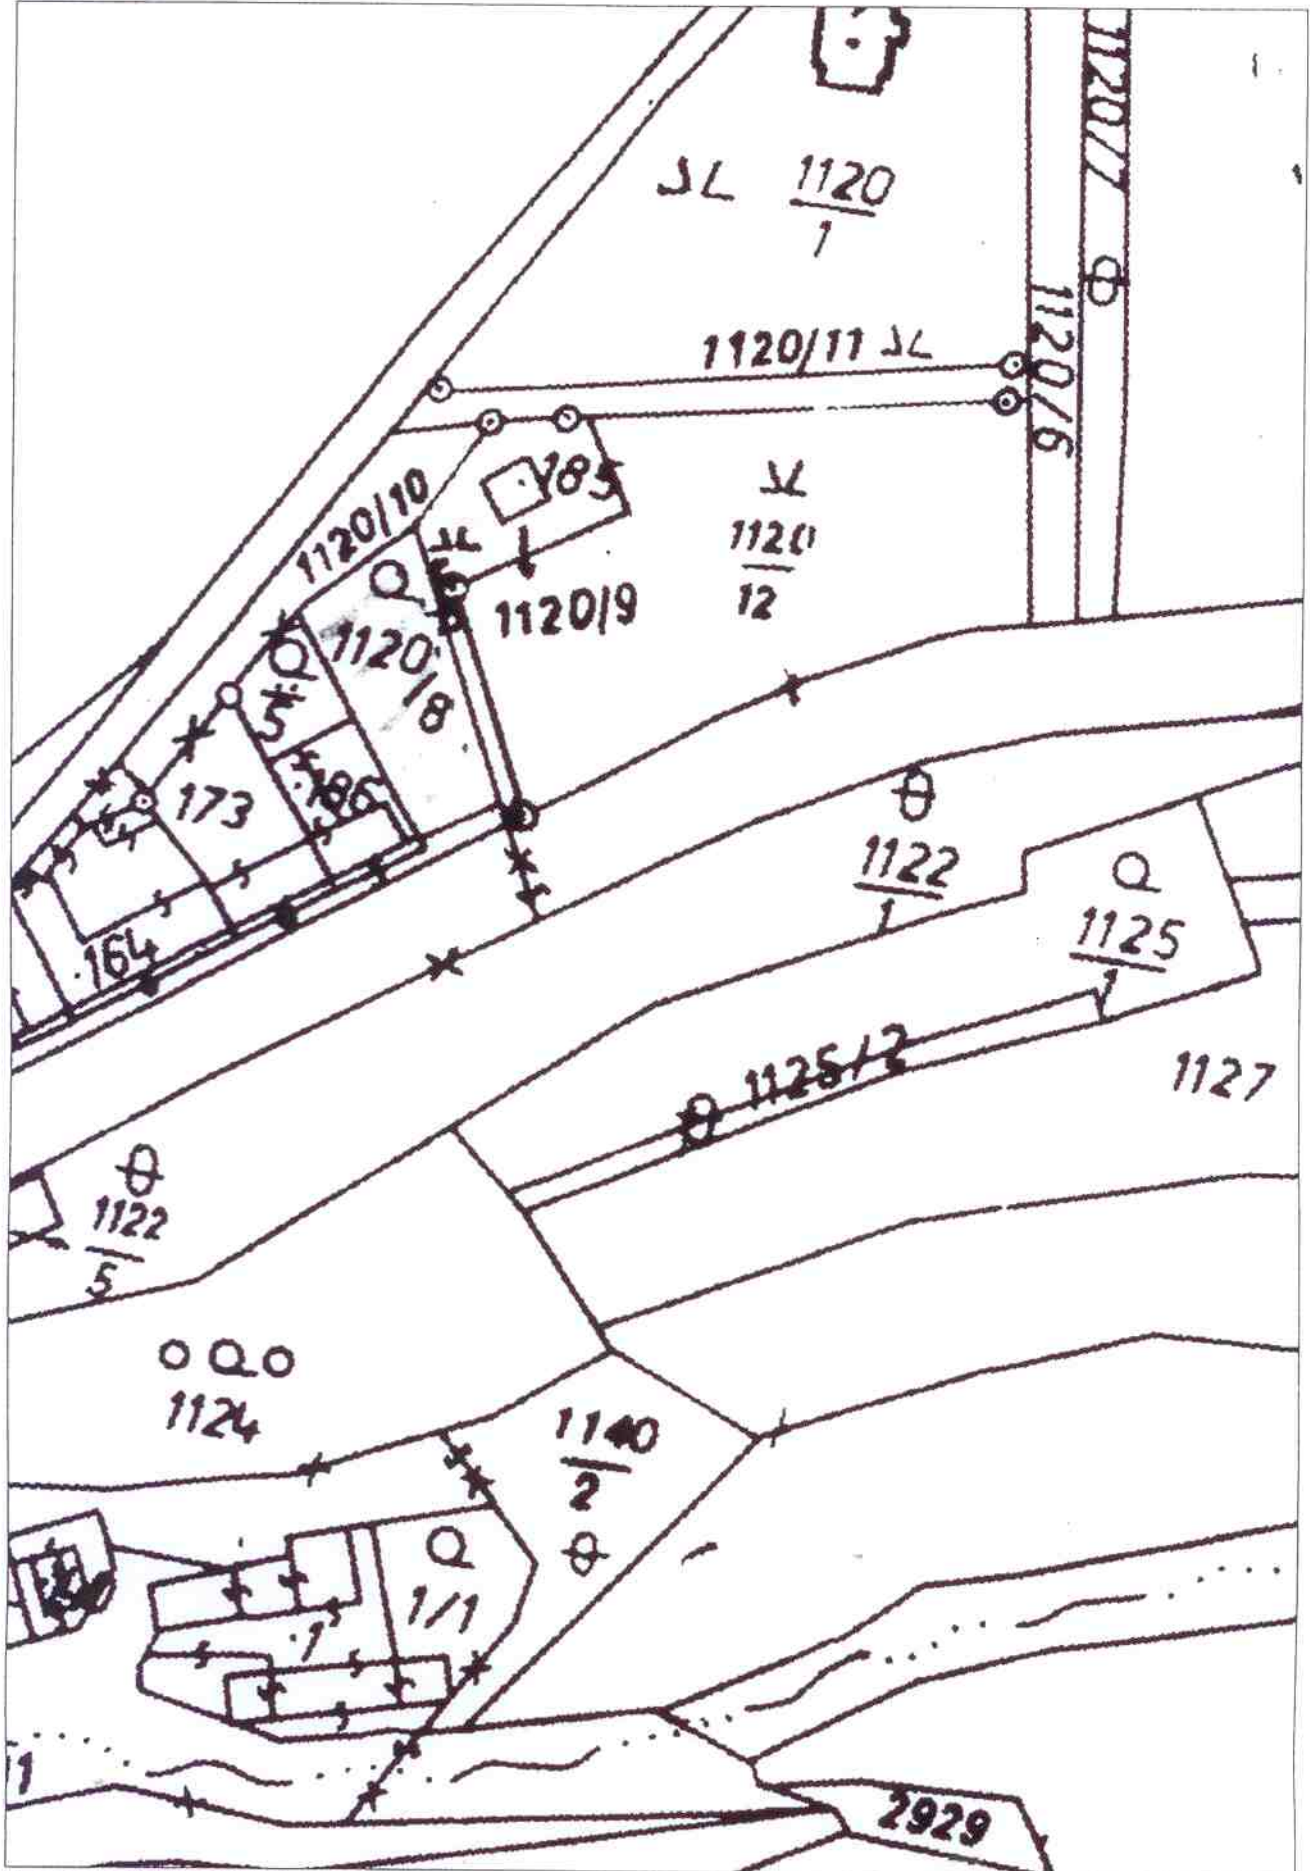

z á m ě r

prodat pozemek p. č. 1120/8 o celkové výměře 651m²

Poučení: Podle výše citovaného zákona mají občané právo se k tomuto záměru vyjádřit a to písemně k rukám starosty městyse, nejpozději do posledního dne zveřejnění.

Vyvěšeno: 12.9.2011

Sejmuto:

Zveřejněno na úřední el. desce: 12.9.2011

Sejmuto:

zakladní

Mapa v měřítku 1:1000