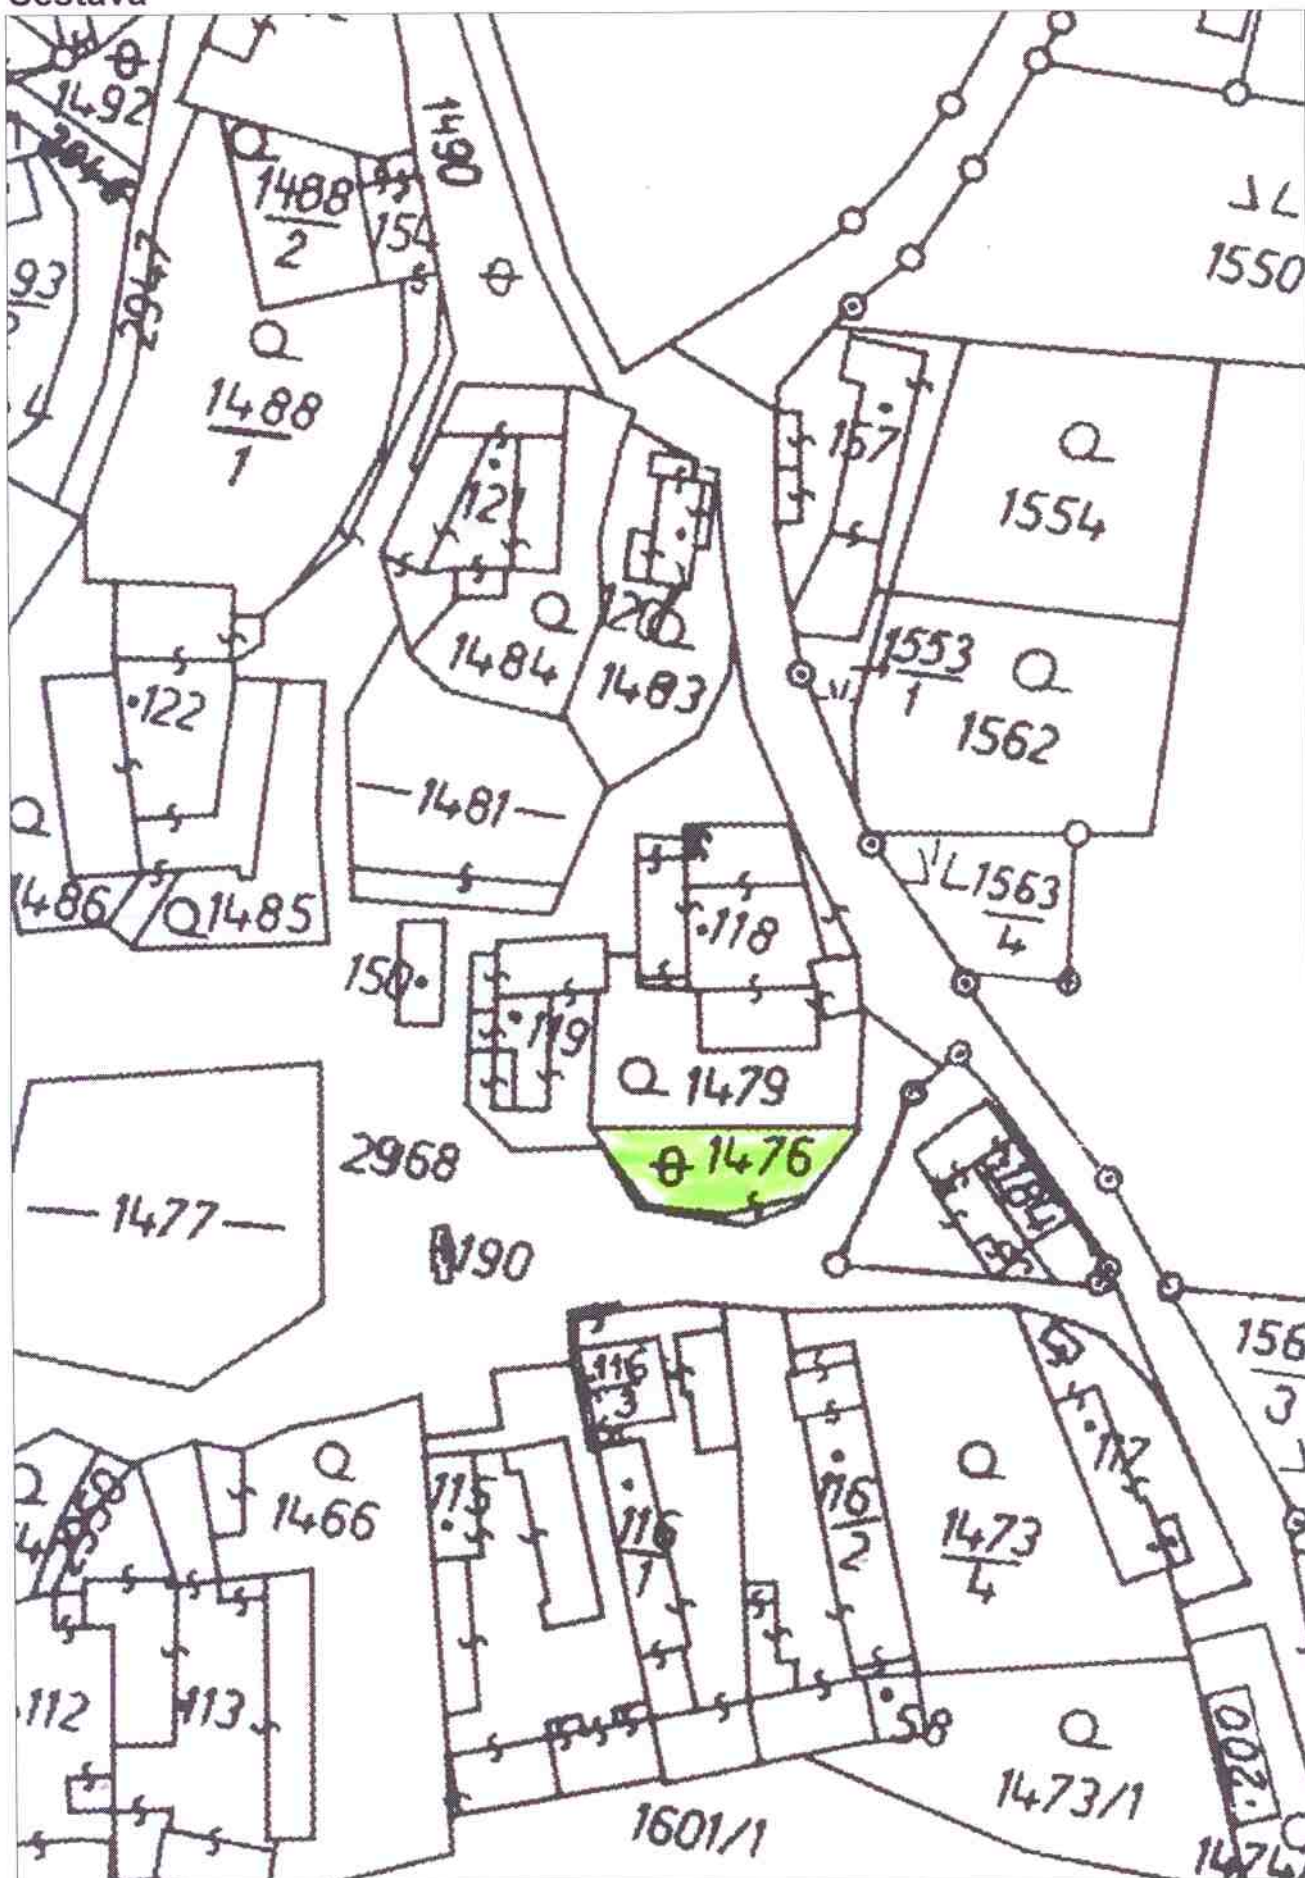

z á m ě r

směnit pozemek: p.č. 1476 o výměře 273 m² dle snímku katastrální mapy

Poučení: Podle výše citovaného zákona mají občané právo se k tomuto záměru vyjádřit a to písemně k rukám starosty městyse, nejpozději do posledního dne zveřejnění.

Vyvěšeno: 13.3.2012

Sejmuto:

Zveřejněno na úřední el. desce: 13.3.2012

Sejmuto:

Lebavý

Sestava

Mapa v měřítku 1:1000